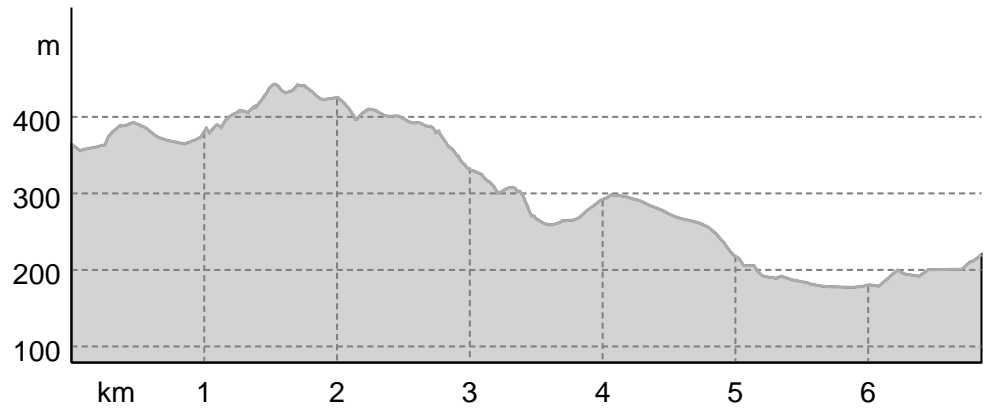

2024_swv_Annweiler Richard-Löwenherz-Weg_Kurz

↔ 6,9 km

🕒 2:10 h

▲ 169 m

▼ 314 m

Schwierigkeit -

Kartengrundlagen: outdooractive Kartografie; ©OpenStreetMap (www.openstreetmap.org)

2024_swv_Annweiler Richard-Löwenherz-Weg_Kurz

Höhenprofil

Tourdaten

Wanderung

Strecke ↔ 6,9 km

Dauer 🕒 2:10 h

Aufstieg ⬆️ 169 m

Abstieg ⬇️ 314 m

Höhenlage