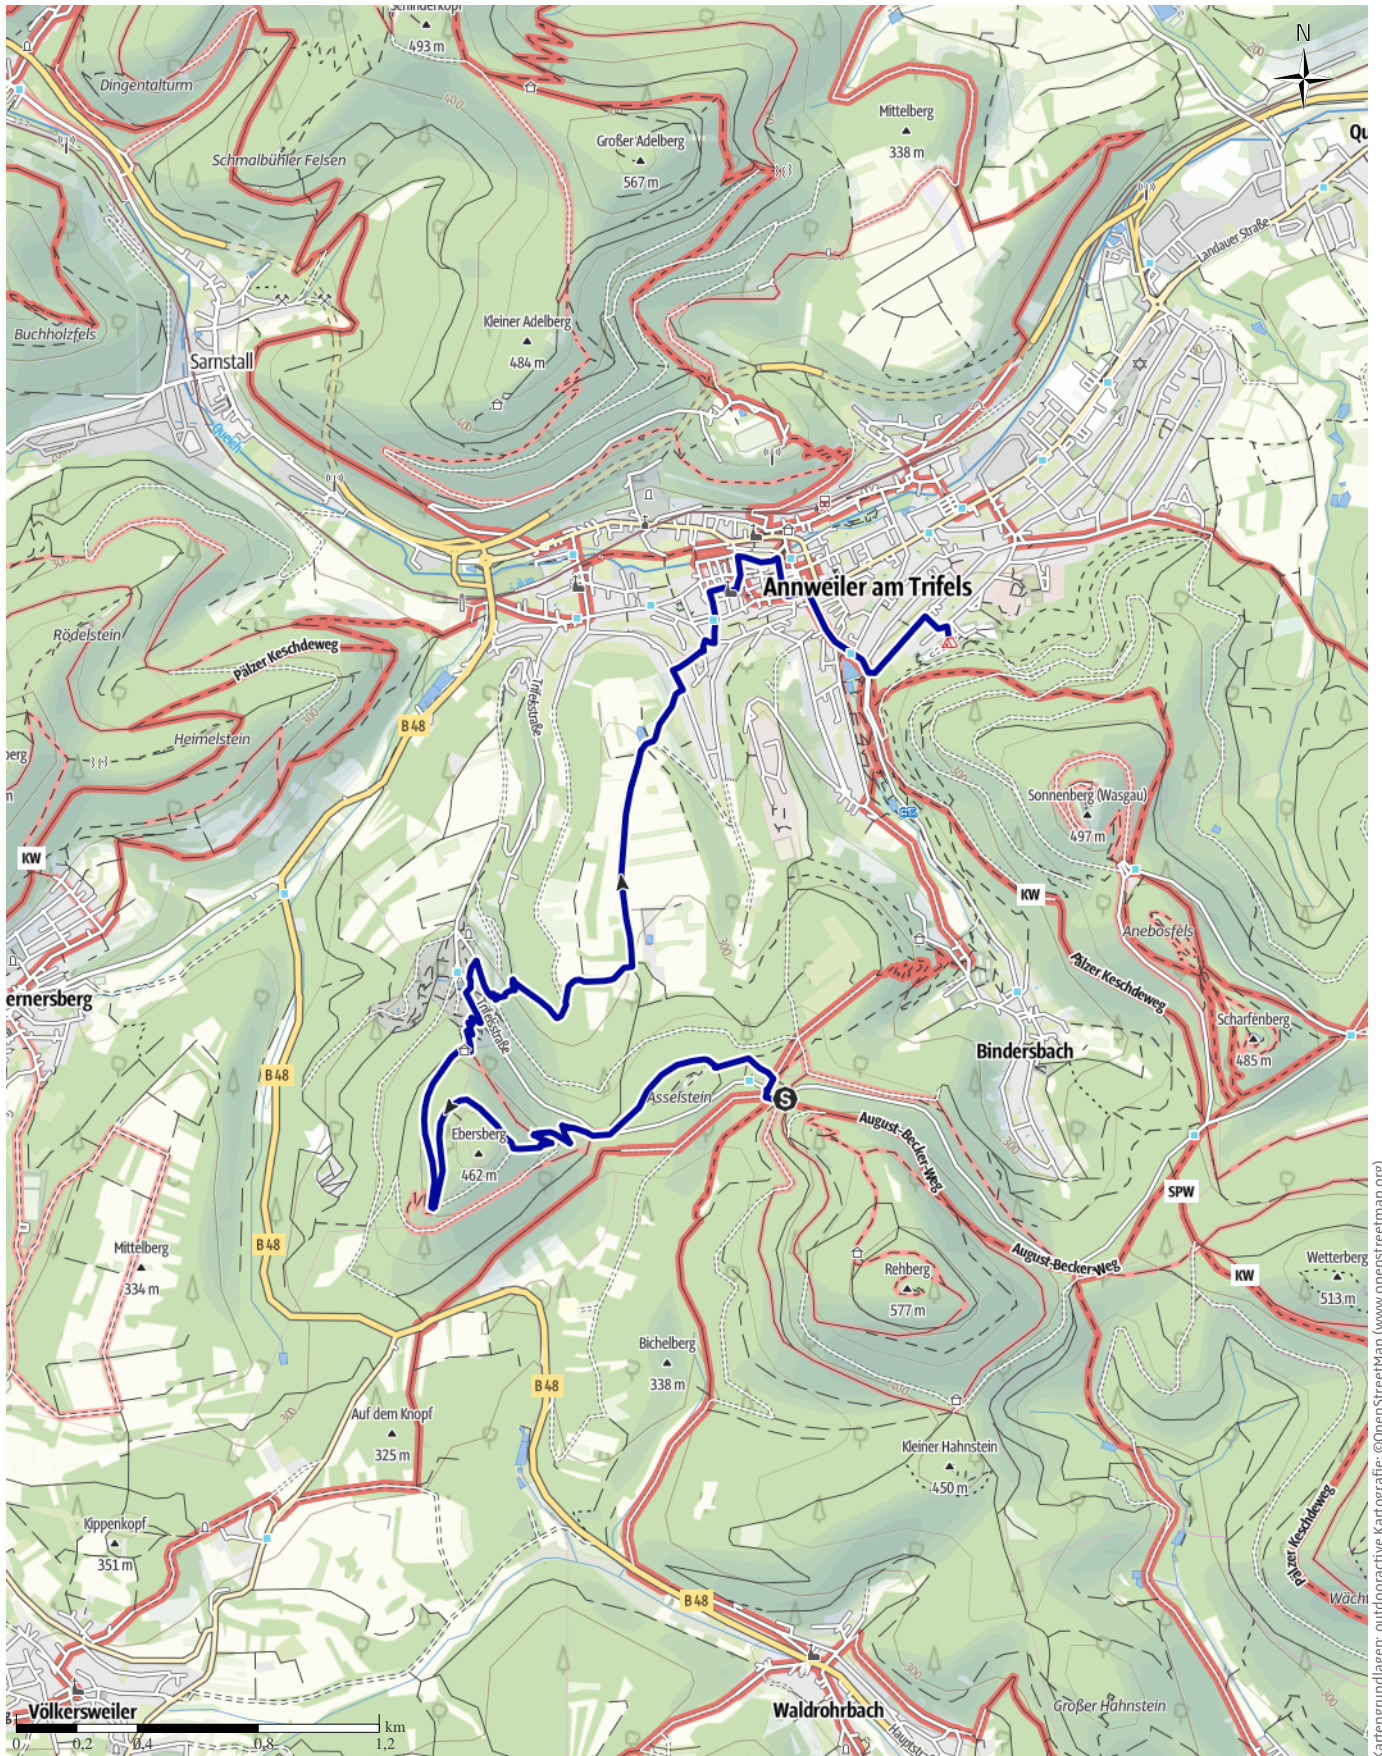

2024_swv_Annweiler Richard-Löwenherz-Weg_Kurz

↔ 6,9 km

🕒 2:10 h

▲ 169 m

▼ 314 m

Schwierigkeit -

Kartengrundlagen: outdooractive Kartografie; ©OpenStreetMap (www.openstreetmap.org)

2024_swv_Annweiler Richard-Löwenherz-Weg_Kurz

Höhenprofil

Tourdaten

Wanderung

Strecke ↔ 6,9 km

Dauer 🕒 2:10 h

Aufstieg ⬆️ 169 m

Abstieg ⬇️ 314 m

Höhenlage

Karlheinz Kusch

Aktualisierung: 24.09.2024

Tour zum Mitnehmen für iPhone und Android

QR-Code scannen und diese Tour offline speichern, mit Freunden teilen und mehr.

Webseite

<https://www.schwarzwaldverein-tourenportal.de/s/IUdSHg>