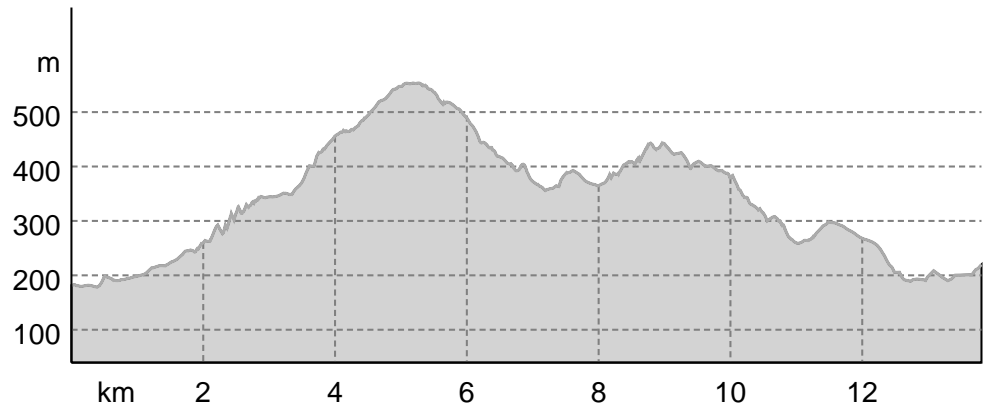

# 2024\_swv\_Annweiler Richard-Löwenherz-Weg\_lang

↔ 13,8 km

🕒 4:40 h

▲ 532 m

▼ 494 m

Schwierigkeit -

Kartengrundlagen: outdooractive Kartografie; ©OpenStreetMap (www.openstreetmap.org)

## Höhenprofil

## Wanderung

Strecke ↔ 13,8 km

Dauer 🕒 4:40 h

Aufstieg ⬆️ 532 m

Abstieg ⬇️ 494 m