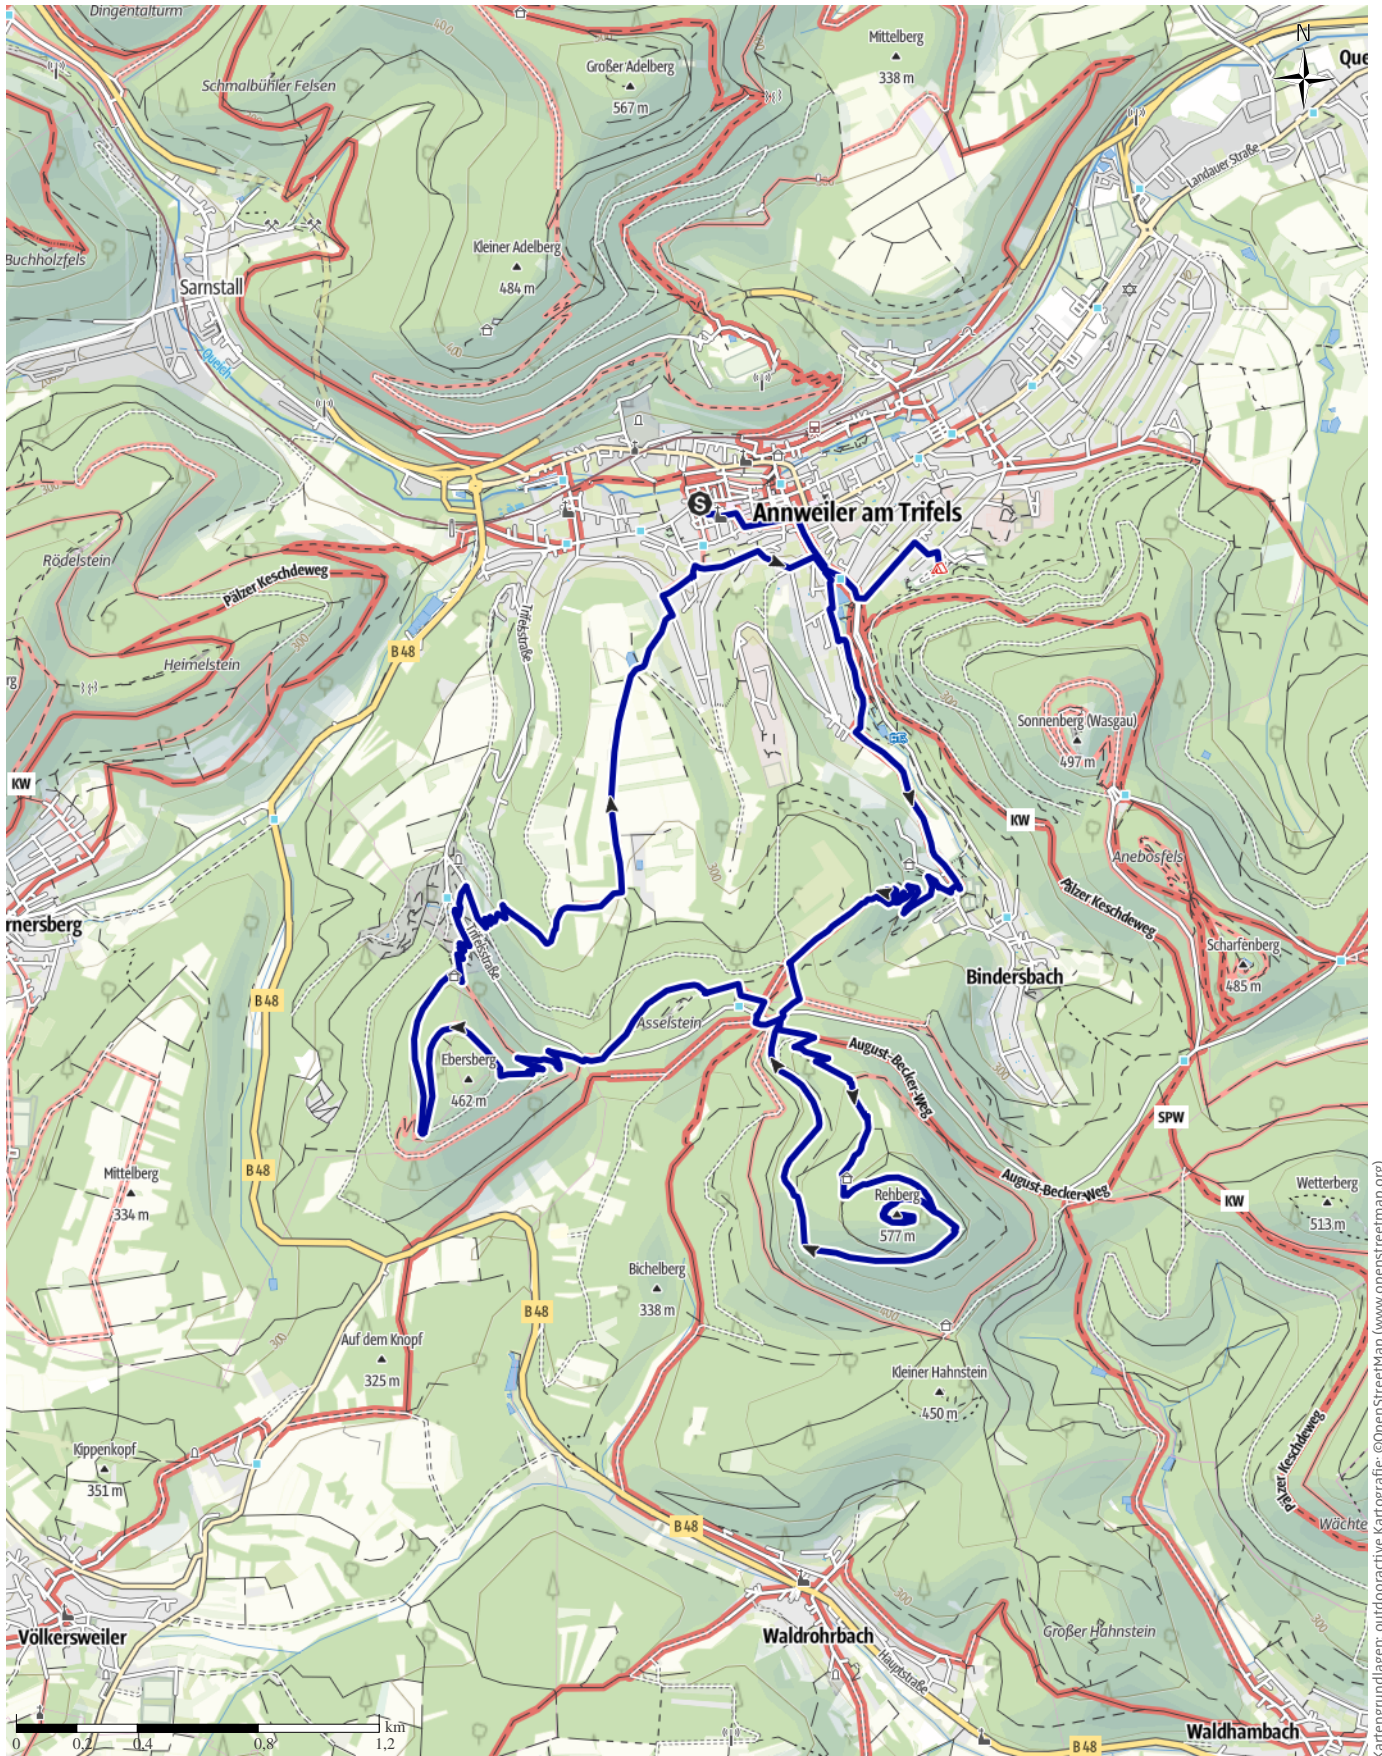

# 2024\_swv\_Annweiler Richard-Löwenherz-Weg\_lang

↔ 13,8 km

🕒 4:40 h

▲ 532 m

▼ 494 m

Schwierigkeit -

Kartengrundlagen: outdooractive Kartografie; ©OpenStreetMap (www.openstreetmap.org)

## 2024\_swv\_Annweiler Richard-Löwenherz-Weg\_lang

## Höhenprofil

## Wanderung

Strecke ↔ 13,8 km

Dauer 🕒 4:40 h

Aufstieg ⬆️ 532 m

Abstieg ⬇️ 494 m